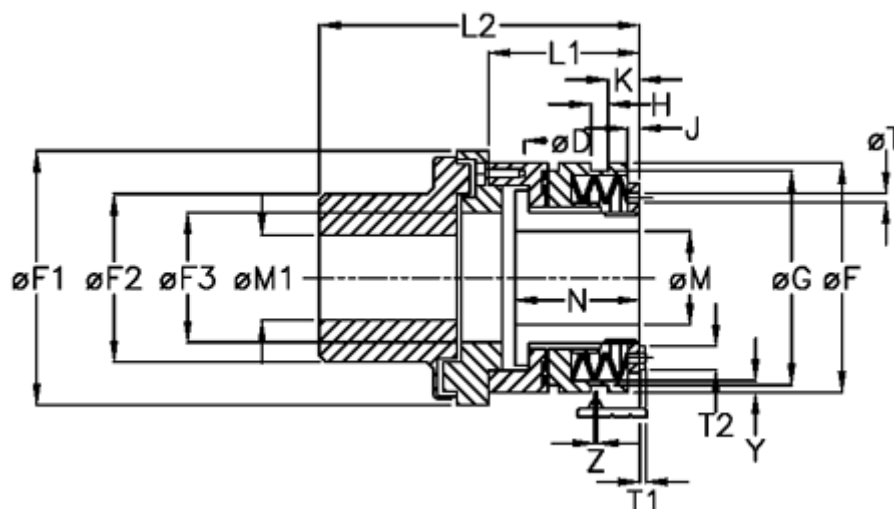

Varenummer: 46916544
 Beskrivelse: Sikkerhedskobling Safeguard D 65 LL

Mål

D = 6xM12	K = 33.0	Tallerkenfjeder montering = 3x2L
F = 176	L1 = 113.5	Tallerkenfjeder udførelse = LL - svær
F1 = 148	L2 = 242.5	Y = 2
F2 = 107	M1 max = 70	Z = 0.1
F3 = 90	M max = 65	
G = 170.0	M min = 30	
H = 9	T1 = 5.5	
J = 12.0	T2 = 13	